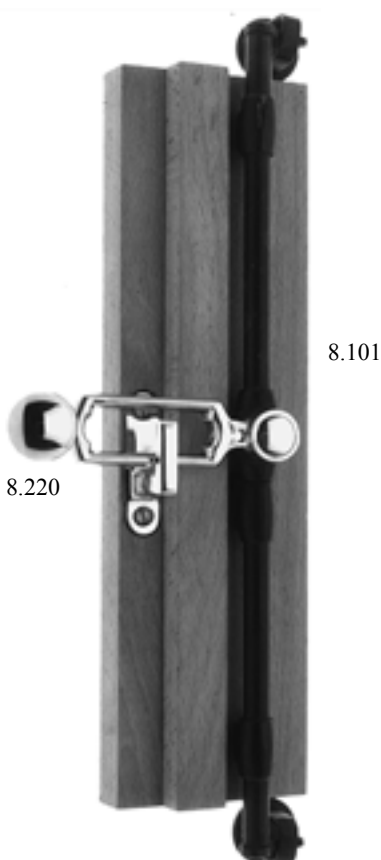

## Standardprogramm Teile am Lager vorhanden

	Artikel	Bemerkung	Material
Ruder für Ruderstangen	8.101		Msp, Msa, MsNi MsNim, Fes, FeZis, Tg
	8.102		
	8.106		
	8.107		
	8.109		
	8.111		
	8.115		
	8.120		
	8.138		
	8.118		
8.132		Msp, Msa, MsNi MsNim, Mss	
Ruderknöpfe	8.220	siehe ER-4	Msp, MsNi
	8.252	siehe ER-4	Msp, Msa, MsNi MsNim, Fes, FeZis, Tg
	8.243	siehe ER-4	
	8.245	siehe ER-4	
	8.248	siehe ER-4	Msp, Msa, MsNi MsNim, Mss
	8.286	siehe ER-4	
8.117	Bremer Stange	Msp, MsNi	