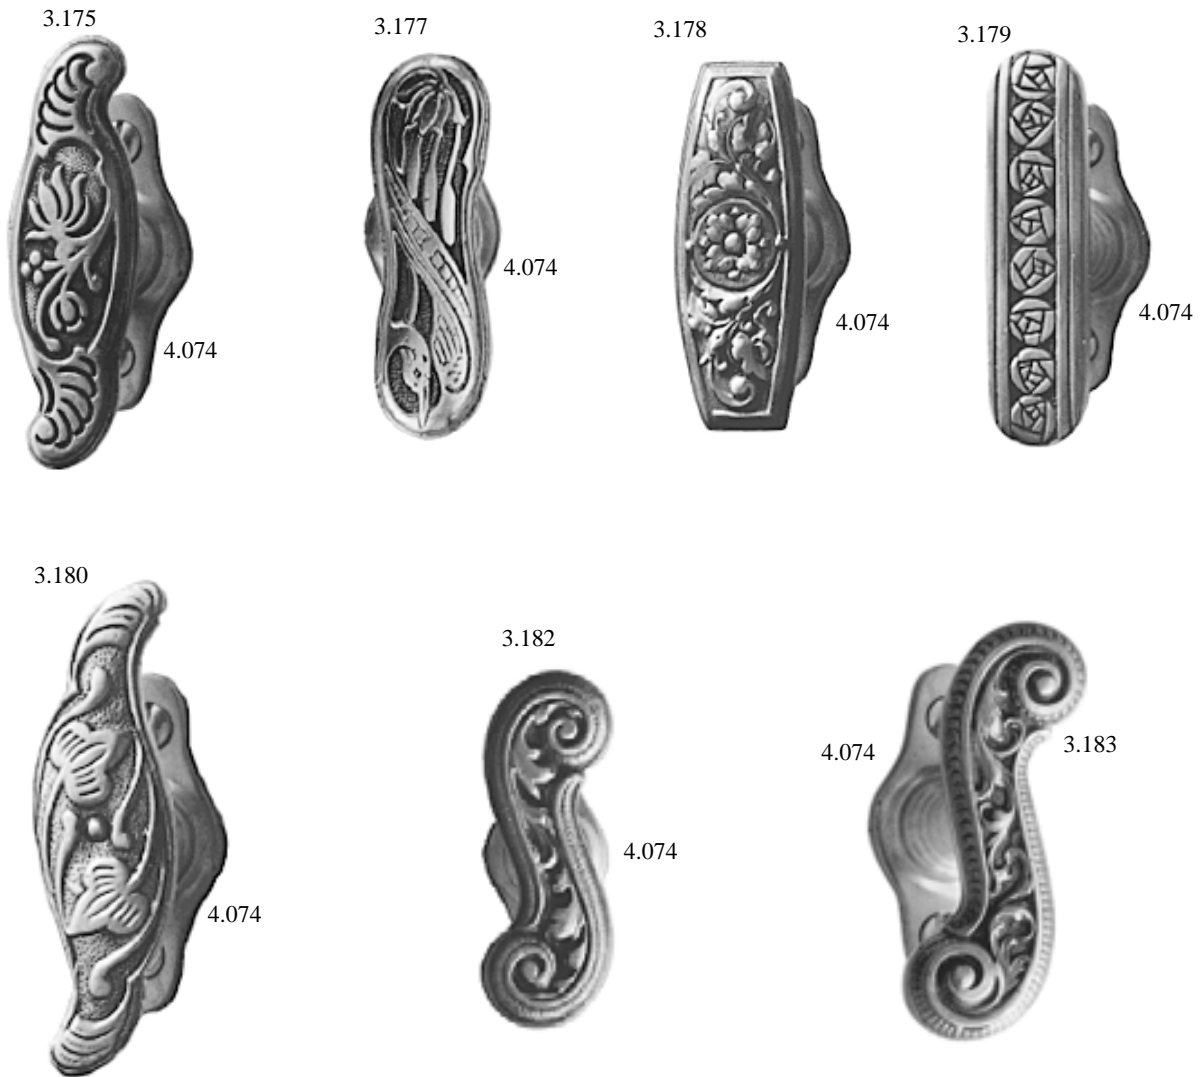

Artikel	Länge	Breite	Material	Sonderausführungen	Querverweise
Fensteroliven	3.146	88 mm	Msp, Msa, MsNi		ZT – 34
	3.144	90 mm			
	3.145	85 mm			
	3.012	65 mm			
	3.133	80 mm		auch abschließbar	
	3.143	95 mm	Ebenholz und andere Hölzer		ZT – 22, 23
	3.166	100 mm			
	3.122	90 mm	Msp, Msa, Fes, FeZn		
Rosetten	4.074	63 mm	26 mm	Msp, Msa, MsNi	
	4.089	155 mm	40 mm		
	4.075	70 mm	26 mm		
	4.071	98 mm	25 mm		
	4.045	65 mm	32 mm	Msp, Msa, Fes, FeZn	

Oliven & Halboliven

Artikel	Länge	Breite	Material	Sonderausführungen	Querverweise
Fensteroliven	3.167	81 mm	Msp, Msa		
	3.168	67 mm			
	3.098	68mm	Msp, Msa, Fes, FeZn		
	3.063	80mm			
	3.046	95 mm			
	3.161	101 mm			
Halbolive	3.155	71 mm			
Rosetten	4.074	66 mm	28 mm	Msp	
	4.045	65 mm	32 mm	Msp, Msa, Fes, FeZn	

Oliven & Halboliven

Artikel		Länge	Breite	Material	Sonderausführungen	Querverweise
Fensteroliven	3.066	84 mm		Msp, Msa, MsNi		HT-10 ZT-2
	3.160	76 mm			auch abschließbar	ZT-11
	3.096	92 mm				ZT-8
	3.162	94 mm				
	3.280	94 mm				
Halbolive	3.032	98 mm				
Rosetten	4.072	58 mm	32 mm			
	4.074	66 mm	28 mm			

Oliven & Halboliven

Artikel	Länge	Breite	Material
Fensteroliven	3.175	87 mm	Msp Msa MsNi
	3.177	82 mm	
	3.178	80 mm	
	3.179	86 mm	
	3.180	93 mm	
	3.182	80 mm	
	3.183	84 mm	
Rosetten	4.074	66 mm	28 mm

weitere historische Modelle aus dem Fundus