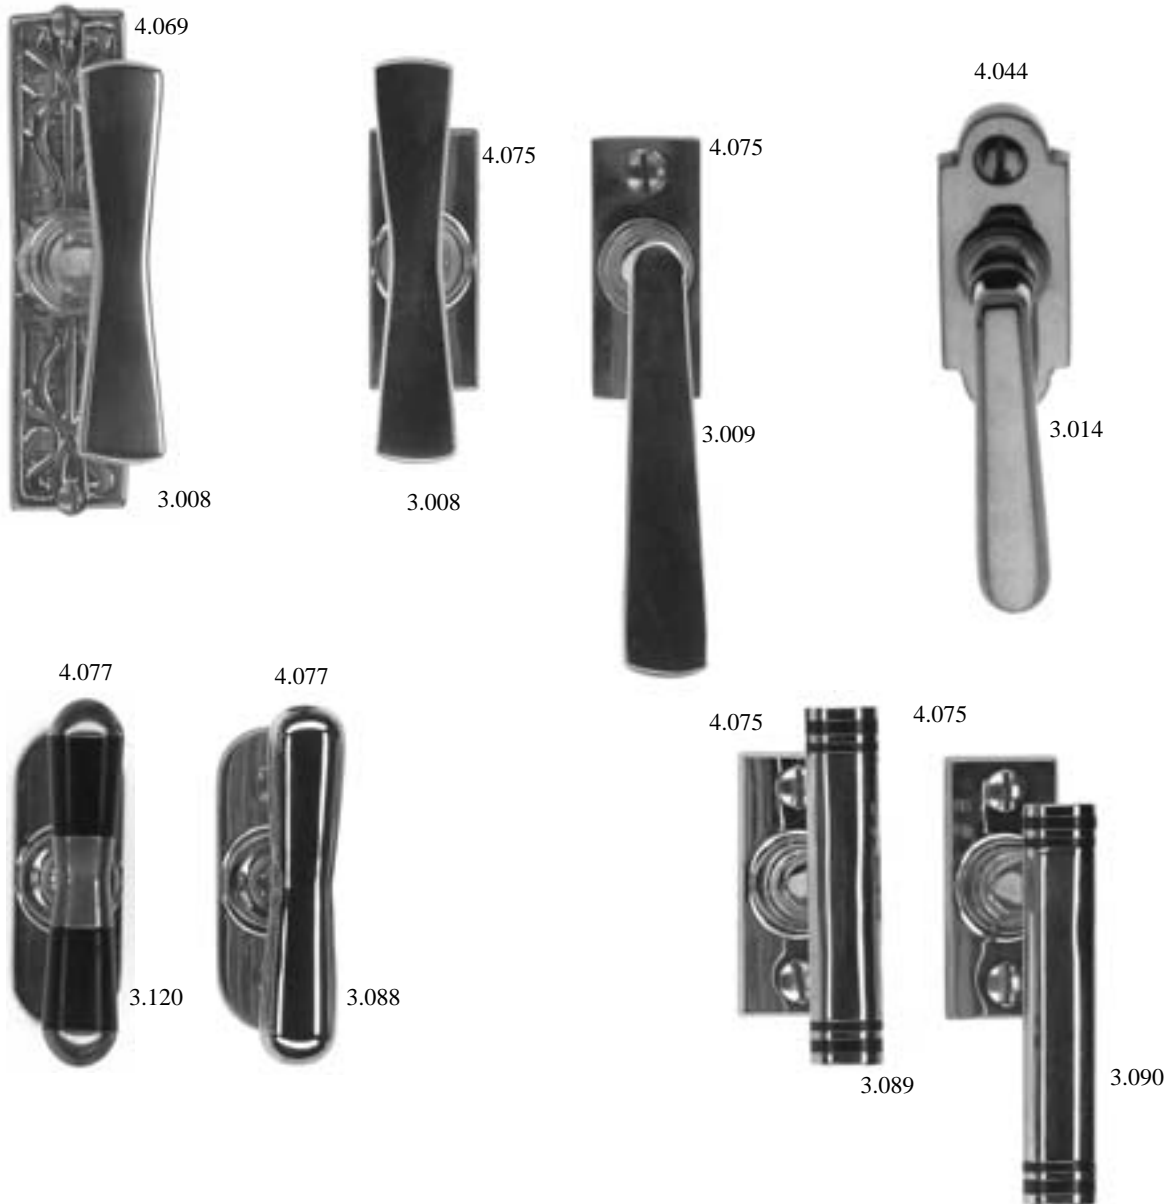

Oliven & Halboliven

Artikel	Länge	Breite	Material	Querverweise	
Fensteroliven	3.008	90 mm	Msp Msa MsNi MsNim	HT - 8, ZT - 7, 10	
	3.120	80 mm		Ebenholz	HT-17, ZT-11
	3.088	80 mm			HT - 17, ZT - 11
	3.089	80 mm			ZT-33
Halboliven	3.009	100 mm		HT - 1, ZT - 7, 10	
	3.014	55 mm		ZT-15	
	3.090	90 mm		ZT - 33	
Rosetten	4.044	65 mm	26 mm		
	4.069	105 mm	27 mm		
	4.075	62 mm	26 mm		
	4.077	70 mm	26 mm