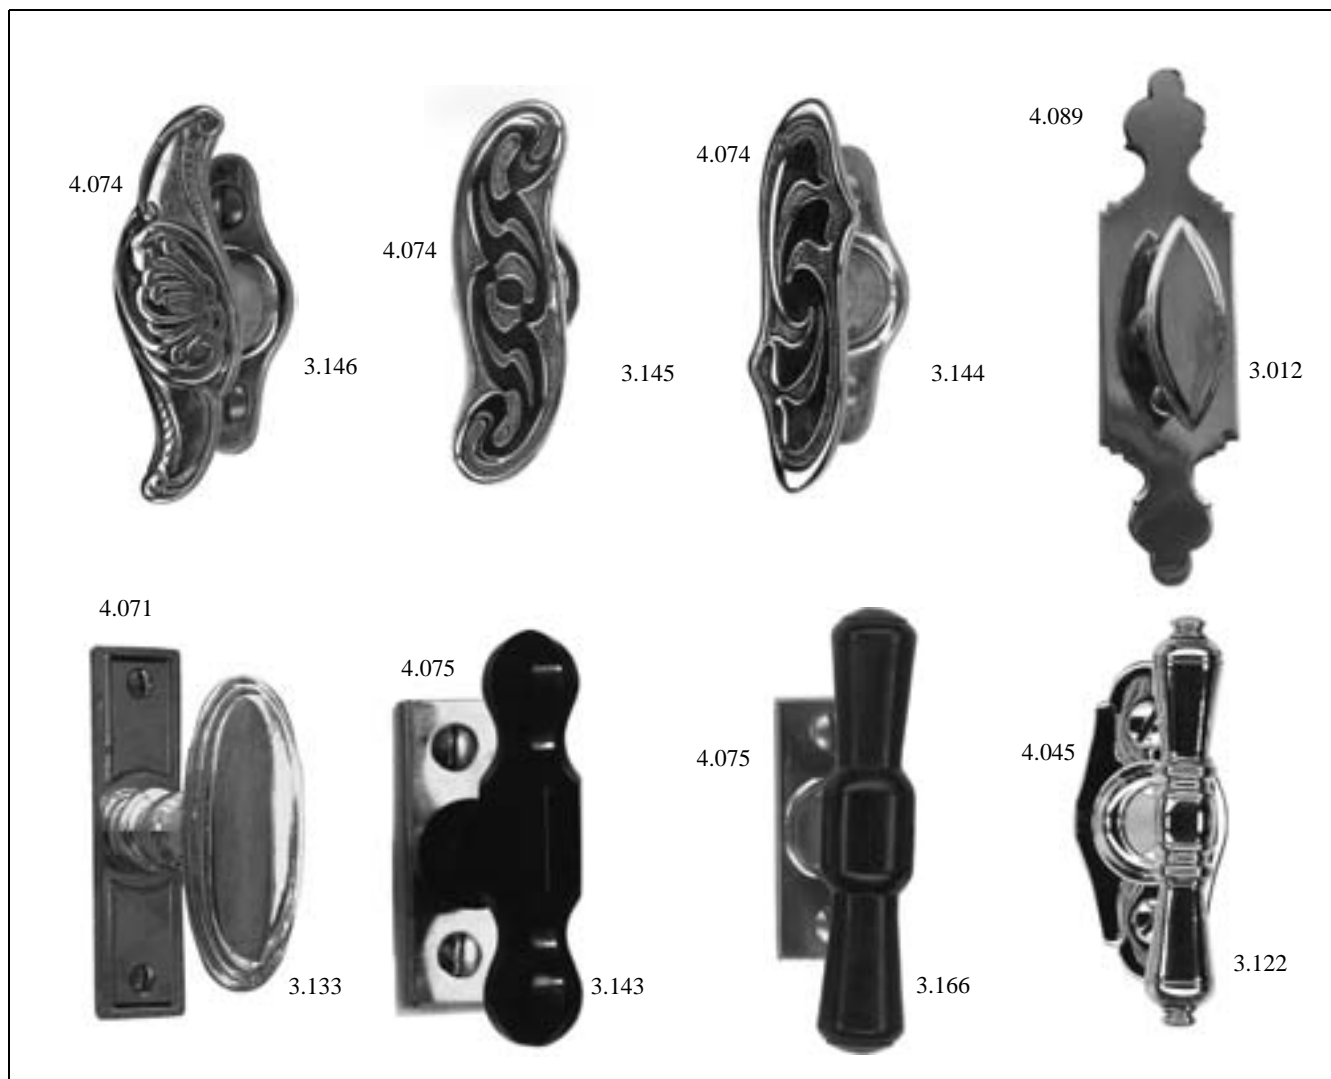

Oliven & Halboliven

Artikel	Länge	Breite	Höhe	Material	Sonderausführungen	Hinweise
Fensteroliven	3.318	85 mm		Holz		
	3.027	61 mm			auch abschließbar	
	3.165	87 mm				
Halboliven	3.026	83 mm		Msp Msa Mss MsZis MsNi MsNim		
	3.023	95 mm			auch abschließbar	
	3.022	91 mm			auch abschließbar	links und rechts
Rosetten	4.073	61 mm	26 mm			
	4.074	63 mm	26 mm			
	4.075	62 mm	26 mm			
	4.077	70 mm	26 mm			

Oliven & Halboliven

Artikel	Länge	Breite	Material	Querverweise	
Halbolive	3.038	110 mm	Msp, Msa	HT - 7 ,8, ZT - 1, 20, 27	
Fensteroliven	3.045	110 mm			
	3.147	90 mm	Ebenholz Msp, Msa	HT - 11, ZT - 15	
	3.149	90 mm			
	3.007	95 mm	Msp, Msa	HT - 6, 8, ZT - 6, 15	
	3.135	110 mm			
	3.013	95 mm	Msp, MsNi	HT - 1, ZT - 7, 9	
	3.141	90 mm	Msp MsNi MsNim		
Rosetten	4.074	63 mm		26 mm	
	4.075	62 mm		26 mm	
	4.077	70 mm		26 mm	

Oliven & Halboliven

Artikel	Länge	Breite	Material	Querverweise	
Fensteroliven	3.008	90 mm	Msp Msa MsNi MsNim	HT - 8, ZT - 7, 10	
	3.120	80 mm		Ebenholz	HT-17, ZT-11
	3.088	80 mm			HT - 17, ZT - 11
	3.089	80 mm			ZT-33
Halboliven	3.009	100 mm		HT - 1, ZT - 7, 10	
	3.014	55 mm		ZT-15	
	3.090	90 mm		ZT - 33	
Rosetten	4.044	65 mm	26 mm		
	4.069	105 mm	27 mm		
	4.075	62 mm	26 mm		
	4.077	70 mm	26 mm		