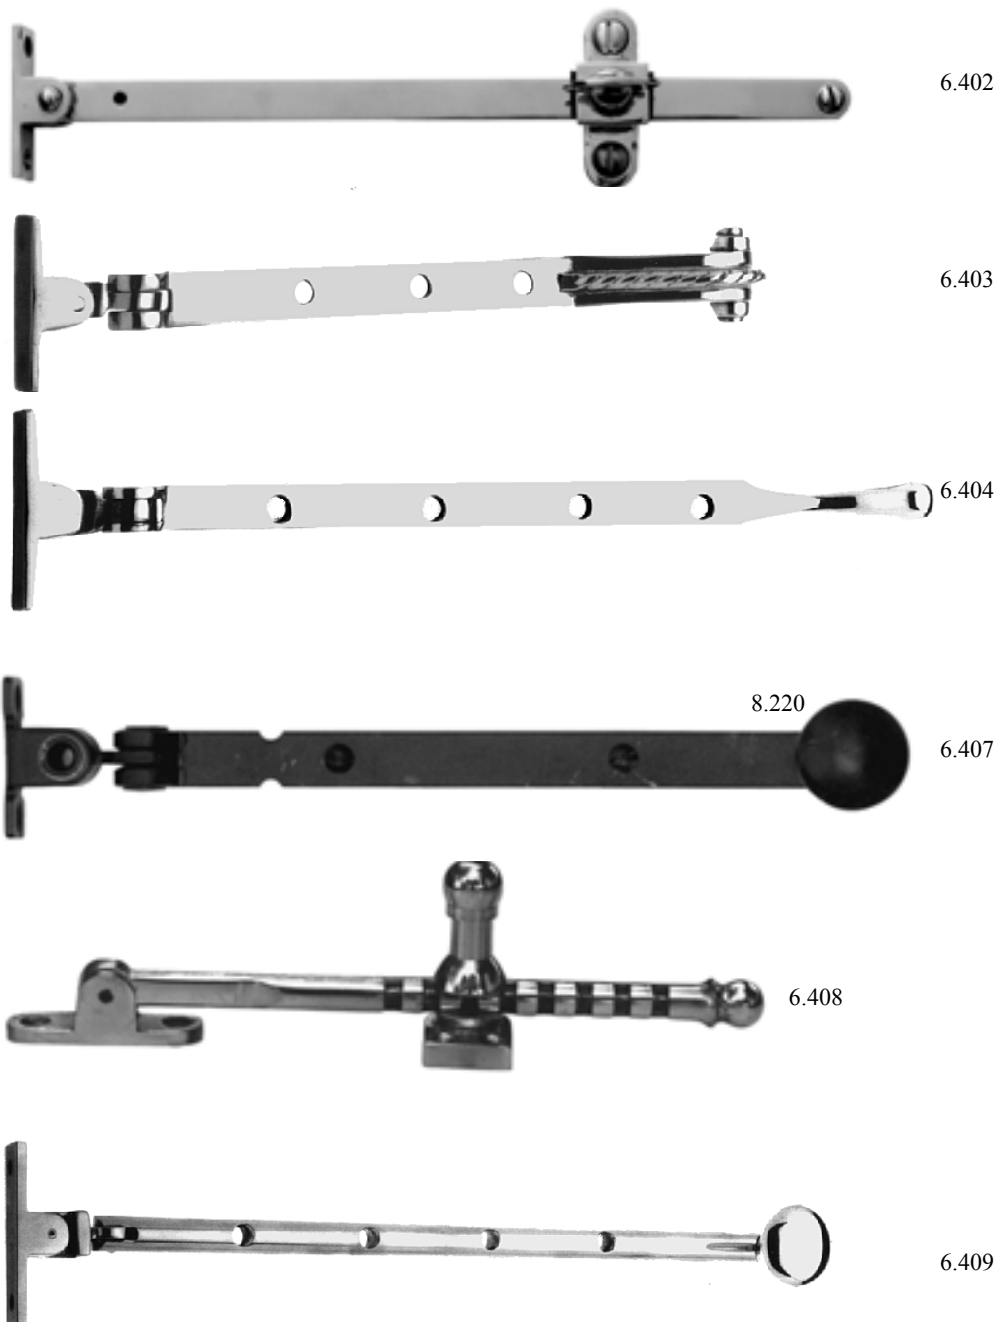

Fensterstellstangen

Artikel	Länge	Material	Bemerkungen
Feststeller	6.402	160 mm bis ... mm	inkl. 2 Kloben zum einhaken und schließen
	6.403	180 mm	
	6.404	260 mm	
	6.408	160 mm	
	6.409	160 mm bis ... mm	
	6.407	220 / 320 mm	Fe, FeZi FeZis
Knopf	8.220	Fe, Msp	