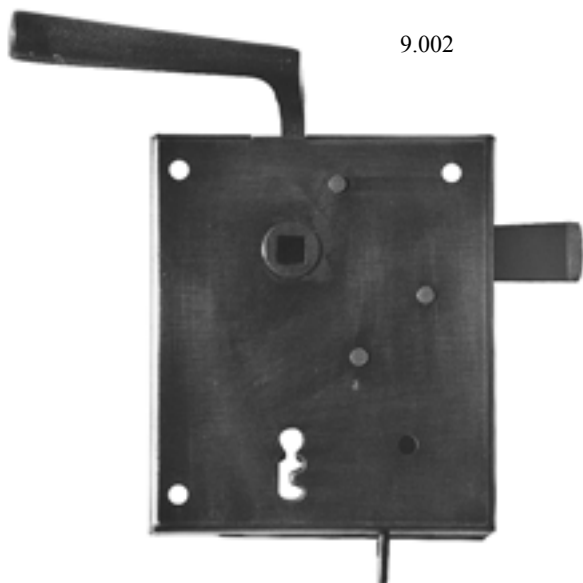

## Knebeldrückerschlösser mit hebender Falle

9.001

Kastenschloß 9.001, links einwärts

Maße	Kastenbreite	120 mm	Kastenhöhe	120 mm
	Dornmaß	70 mm	Abstand	65 mm
Lieferbar	BB, PZ /PZ			

Kastenschloß 9.002 mit verdeckter Falle, rechts einwärts

Maße	Kastenbreite	130 mm	Kastenhöhe	117 mm
	Dornmaß	60 mm	Abstand	55 mm
Lieferbar	BB, PZ			

9.002

9.002

Knebeldrückerschloß 9.002 mit Nachriegel  
rechts einwärts, Eisen alt

Maße	Kastenbreite	101 mm	Kastenhöhe	117 mm
	Dornmaß	60 mm	Abstand	55 mm
Lieferbar	BB, PZ			

## Stumpfdrückerschlösser mit hebender Falle

2.319-2 / 115 mm

Stumpfdrückerschloß 9.003 mit Nachriegel  
rechts einwärts, mit altem Eisenblech ummantelt

Maße	Kasten- breite	101 mm	Kastenhöhe	117 mm
	Dornmaß	60 mm	Abstand	55 mm
Lieferbar	BB, PZ links und rechts/ einwärts und auswärts			