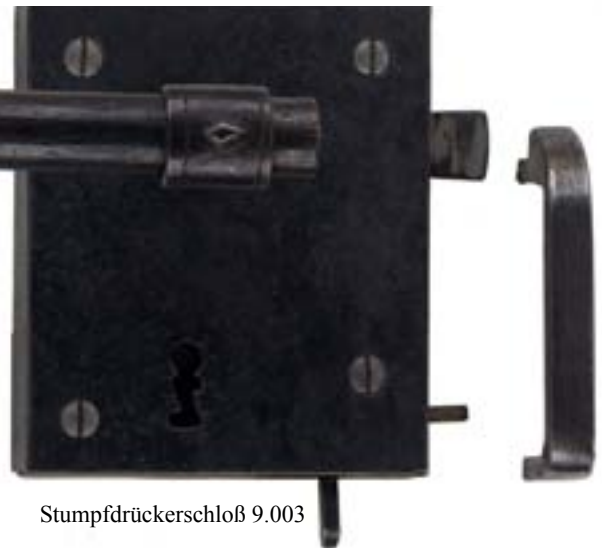

## Knebeldrückerschlösser mit hebender Falle

9.001

Kastenschloß 9.001, links einwärts

Maße	Kastenbreite	120 mm	Kastenhöhe	120 mm
	Dornmaß	70 mm	Abstand	65 mm
Lieferbar	BB, PZ /PZ			

Kastenschloß 9.002 mit verdeckter Falle, rechts einwärts

Maße	Kastenbreite	130 mm	Kastenhöhe	117 mm
	Dornmaß	60 mm	Abstand	55 mm
Lieferbar	BB, PZ			

9.002

9.002

Knebeldrückerschloß 9.002 mit Nachriegel  
rechts einwärts, Eisen alt

Maße	Kastenbreite	101 mm	Kastenhöhe	117 mm
	Dornmaß	60 mm	Abstand	55 mm
Lieferbar	BB, PZ			

## Stumpfdrückerschlösser mit hebender Falle

2.319-2 / 115 mm

Stumpfdrückerschloß 9.003 mit Nachriegel  
rechts einwärts, mit altem Eisenblech ummantelt

Maße	Kasten- breite	101 mm	Kastenhöhe	117 mm
	Dornmaß	60 mm	Abstand	55 mm
Lieferbar	BB, PZ links und rechts/ einwärts und auswärts			