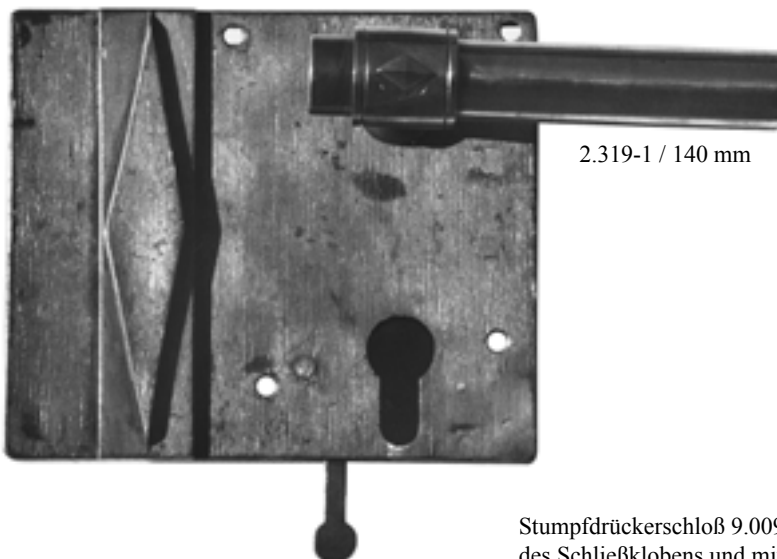

2.319-1 / 140 mm

Stumpfdrückerschloß 9.009 mit verlängertem Kasten zum Verdecken
des Schließklobens und mit Zierleiste