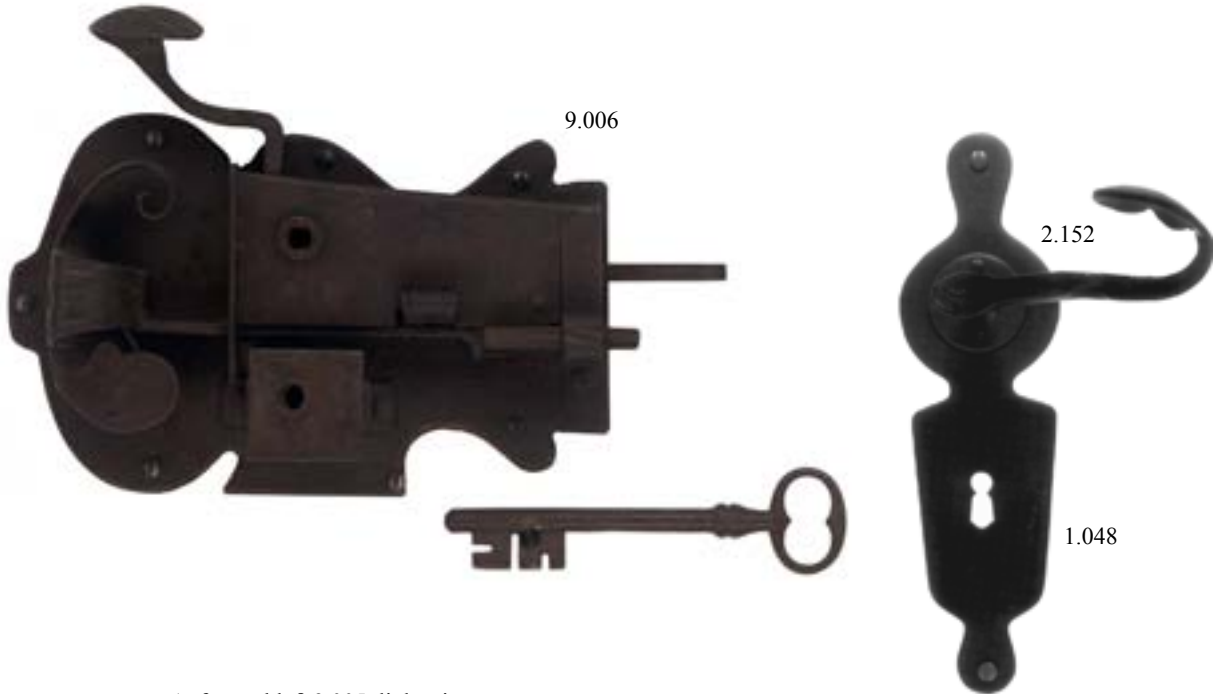

# Aufsatzschlösser

Aufsatzschloß 9.006, rechts einwärts

Maße	Kasten- breite	220 mm	Kastenhöhe	140 mm
Lieferbar	nur links oder rechts einwärts			

Aufsatzschloß 9.005, links einwärts

Maße	Kasten- breite	220 mm	Kastenhöhe	120 mm
Lieferbar	nur links oder rechts einwärts			

Artikel	Breite	Höhe	Material
Drücker	2.152		Fea FeZn FeZi
	2.148	100 mm	
Schild	1.048		
Rosette	4.242	90 mm	

## Knebeldrückerschlösser mit hebender Falle

9.001

Kastenschloß 9.001, links einwärts

Maße	Kastenbreite	120 mm	Kastenhöhe	120 mm
	Dornmaß	70 mm	Abstand	65 mm
Lieferbar	BB, PZ /PZ			

Kastenschloß 9.002 mit verdeckter Falle, rechts einwärts

## Stumpfdrückerschlösser mit hebender Falle

2.319-2 / 115 mm

Stumpfdrückerschloß 9.003 mit Nachriegel  
rechts einwärts, mit altem Eisenblech ummantelt

Maße	Kasten- breite	101 mm	Kastenhöhe	117 mm
	Dornmaß	60 mm	Abstand	55 mm
Lieferbar	BB, PZ links und rechts/ einwärts und auswärts			