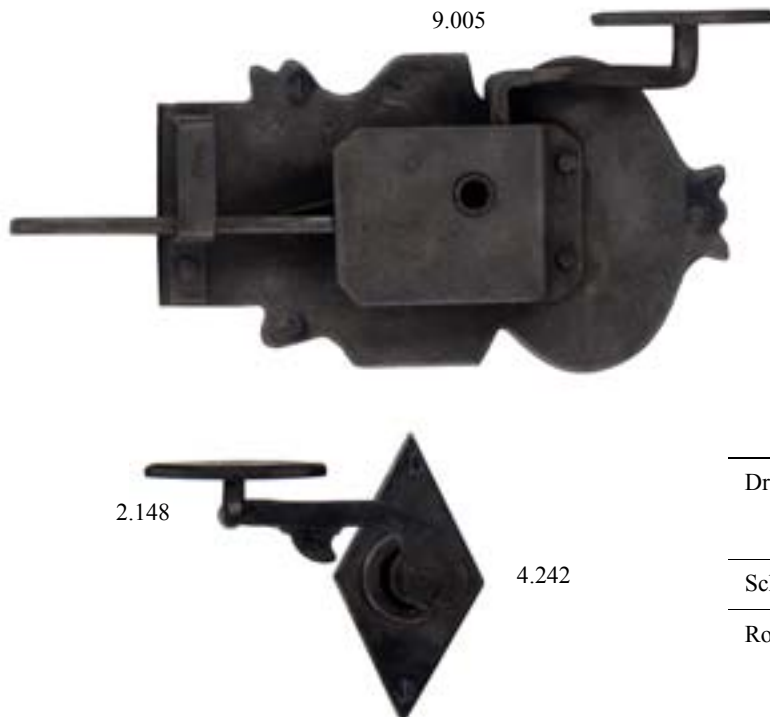

# Aufsatzschlösser

Aufsatzschloß 9.006, rechts einwärts

Maße	Kasten- breite	220 mm	Kastenhöhe	140 mm
Lieferbar	nur links oder rechts einwärts			

Aufsatzschloß 9.005, links einwärts

Maße	Kasten- breite	220 mm	Kastenhöhe	120 mm
Lieferbar	nur links oder rechts einwärts			

Artikel	Breite	Höhe	Material
Drücker	2.152		Fea FeZn FeZi
	2.148	100 mm	
Schild	1.048		
Rosette	4.242	90 mm	

## Knebeldrückerschlösser mit hebender Falle

9.001

Kastenschloß 9.001, links einwärts

Maße	Kastenbreite	120 mm	Kastenhöhe	120 mm
	Dornmaß	70 mm	Abstand	65 mm
Lieferbar	BB, PZ /PZ			

Kastenschloß 9.002 mit verdeckter Falle, rechts einwärts

## Stumpfdrückerschlösser mit hebender Falle

2.319-2 / 115 mm

Stumpfdrückerschloß 9.003 mit Nachriegel  
rechts einwärts, mit altem Eisenblech ummantelt

Maße	Kasten- breite	101 mm	Kastenhöhe	117 mm
	Dornmaß	60 mm	Abstand	55 mm
Lieferbar	BB, PZ links und rechts/ einwärts und auswärts			