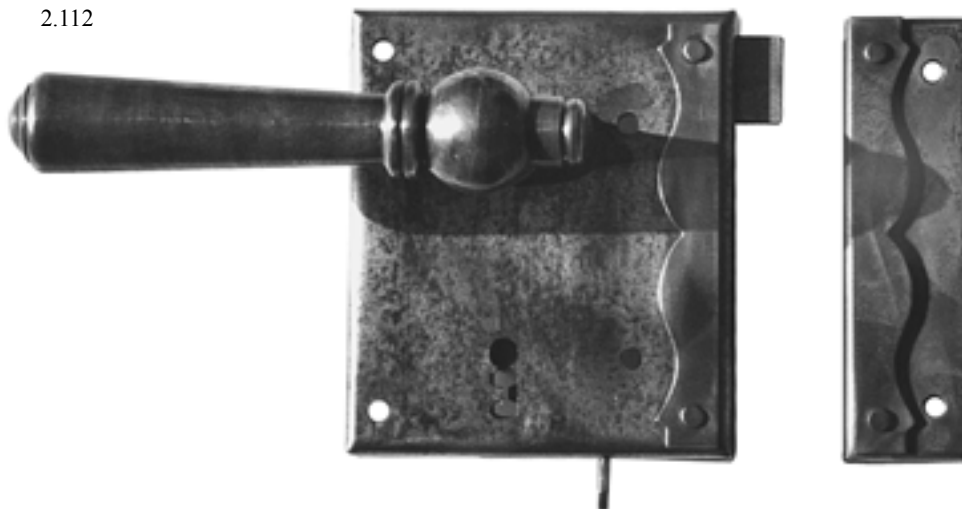

Kastenschlösser

2.112

Kastenschloß 9.010

Kastenschloß 9.010 für Zimmertüren mit Zierleisten
mit schießender Falle und Schließkasten, rechts einwärts

Maße	Kasten- breite	101 mm	Kastenhöhe	117 mm
	Dornmaß	60 mm	Abstand	55 mm
Lieferbar	BB, PZ /PZ auch mit Wechsel			

Kastenschloß 9.011, wie 9.010 für Haustüren
mit schießender Falle und Schließkasten, rechts einwärts

ohne Abbildung

Maße	Kasten- breite	125 mm	Kastenhöhe	138 mm
	Dornmaß	75 mm	Abstand	68 mm
Lieferbar	BB, PZ /PZ auch mit Wechsel			

Kastenschloß 9.004
mit schießender Falle und gleichem Schließkasten, rechts
einwärts

Maße	Kasten- breite	150 mm	Kastenhöhe	80 mm
	Dornmaß	115 mm		
Lieferbar	BB, Vierkant 6 mm