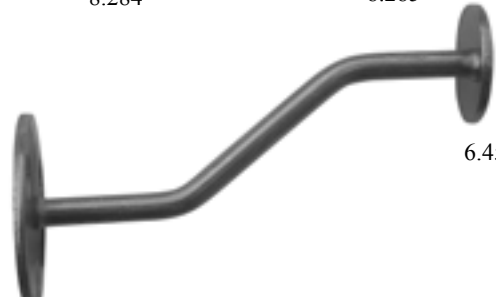

# Sonstige

8.282

8.283

8.284

8.285

6.452

6.453

6.454

6.455

5.500 / 1

5.501 / 2

5.502 / 3

5.503 / 1

/ 1

/ 2

/ 3

Artikel	Länge / Ø	Material	Bemerkungen
Fensterknöpfe	8.282 25 / 30 mm	Ms, MsNi, MsNim Fe, FeZi FeZn	
	8.283 25 / 30 mm		
	8.284 25 / 30 mm		
	8.285 25 / 30 mm		
Fensterabhalter	6.453 85 mm	Ms, MsNi, MsNim FeZi	
	6.454 75 mm		
	6.455 115 mm		
Fensterkupplung	6.452	Ms, MsNi, MsNim	links und rechts
WC-Verriegelung	5.500		
	5.501		
	5.502		
	5.503		